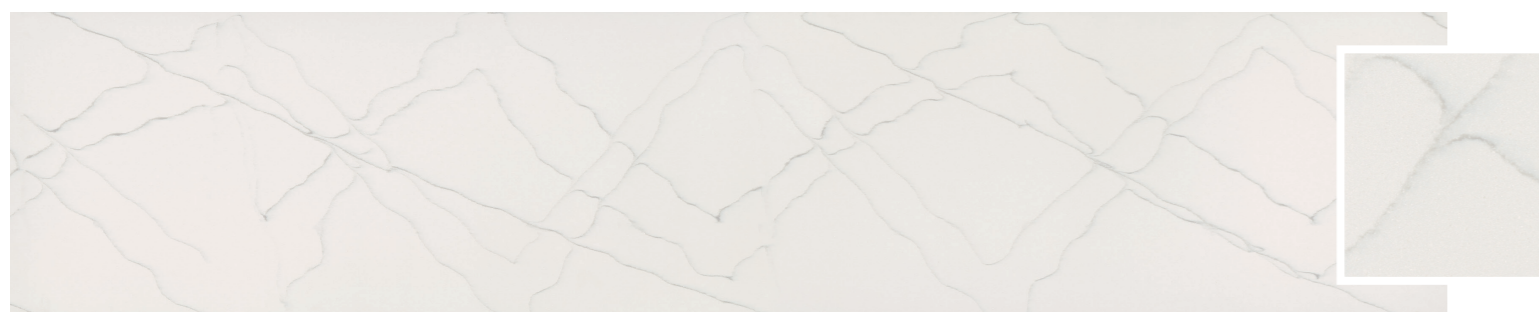

Weathered wood

PAW009

Bovenaanzicht van de hele plaat 3660 x 760 x 12mm. Kleur in drukwerk kan afwijken van het werkelijke product.

Sahara Dune

PAW018

Volcano

PAW021

Blanca Carrera