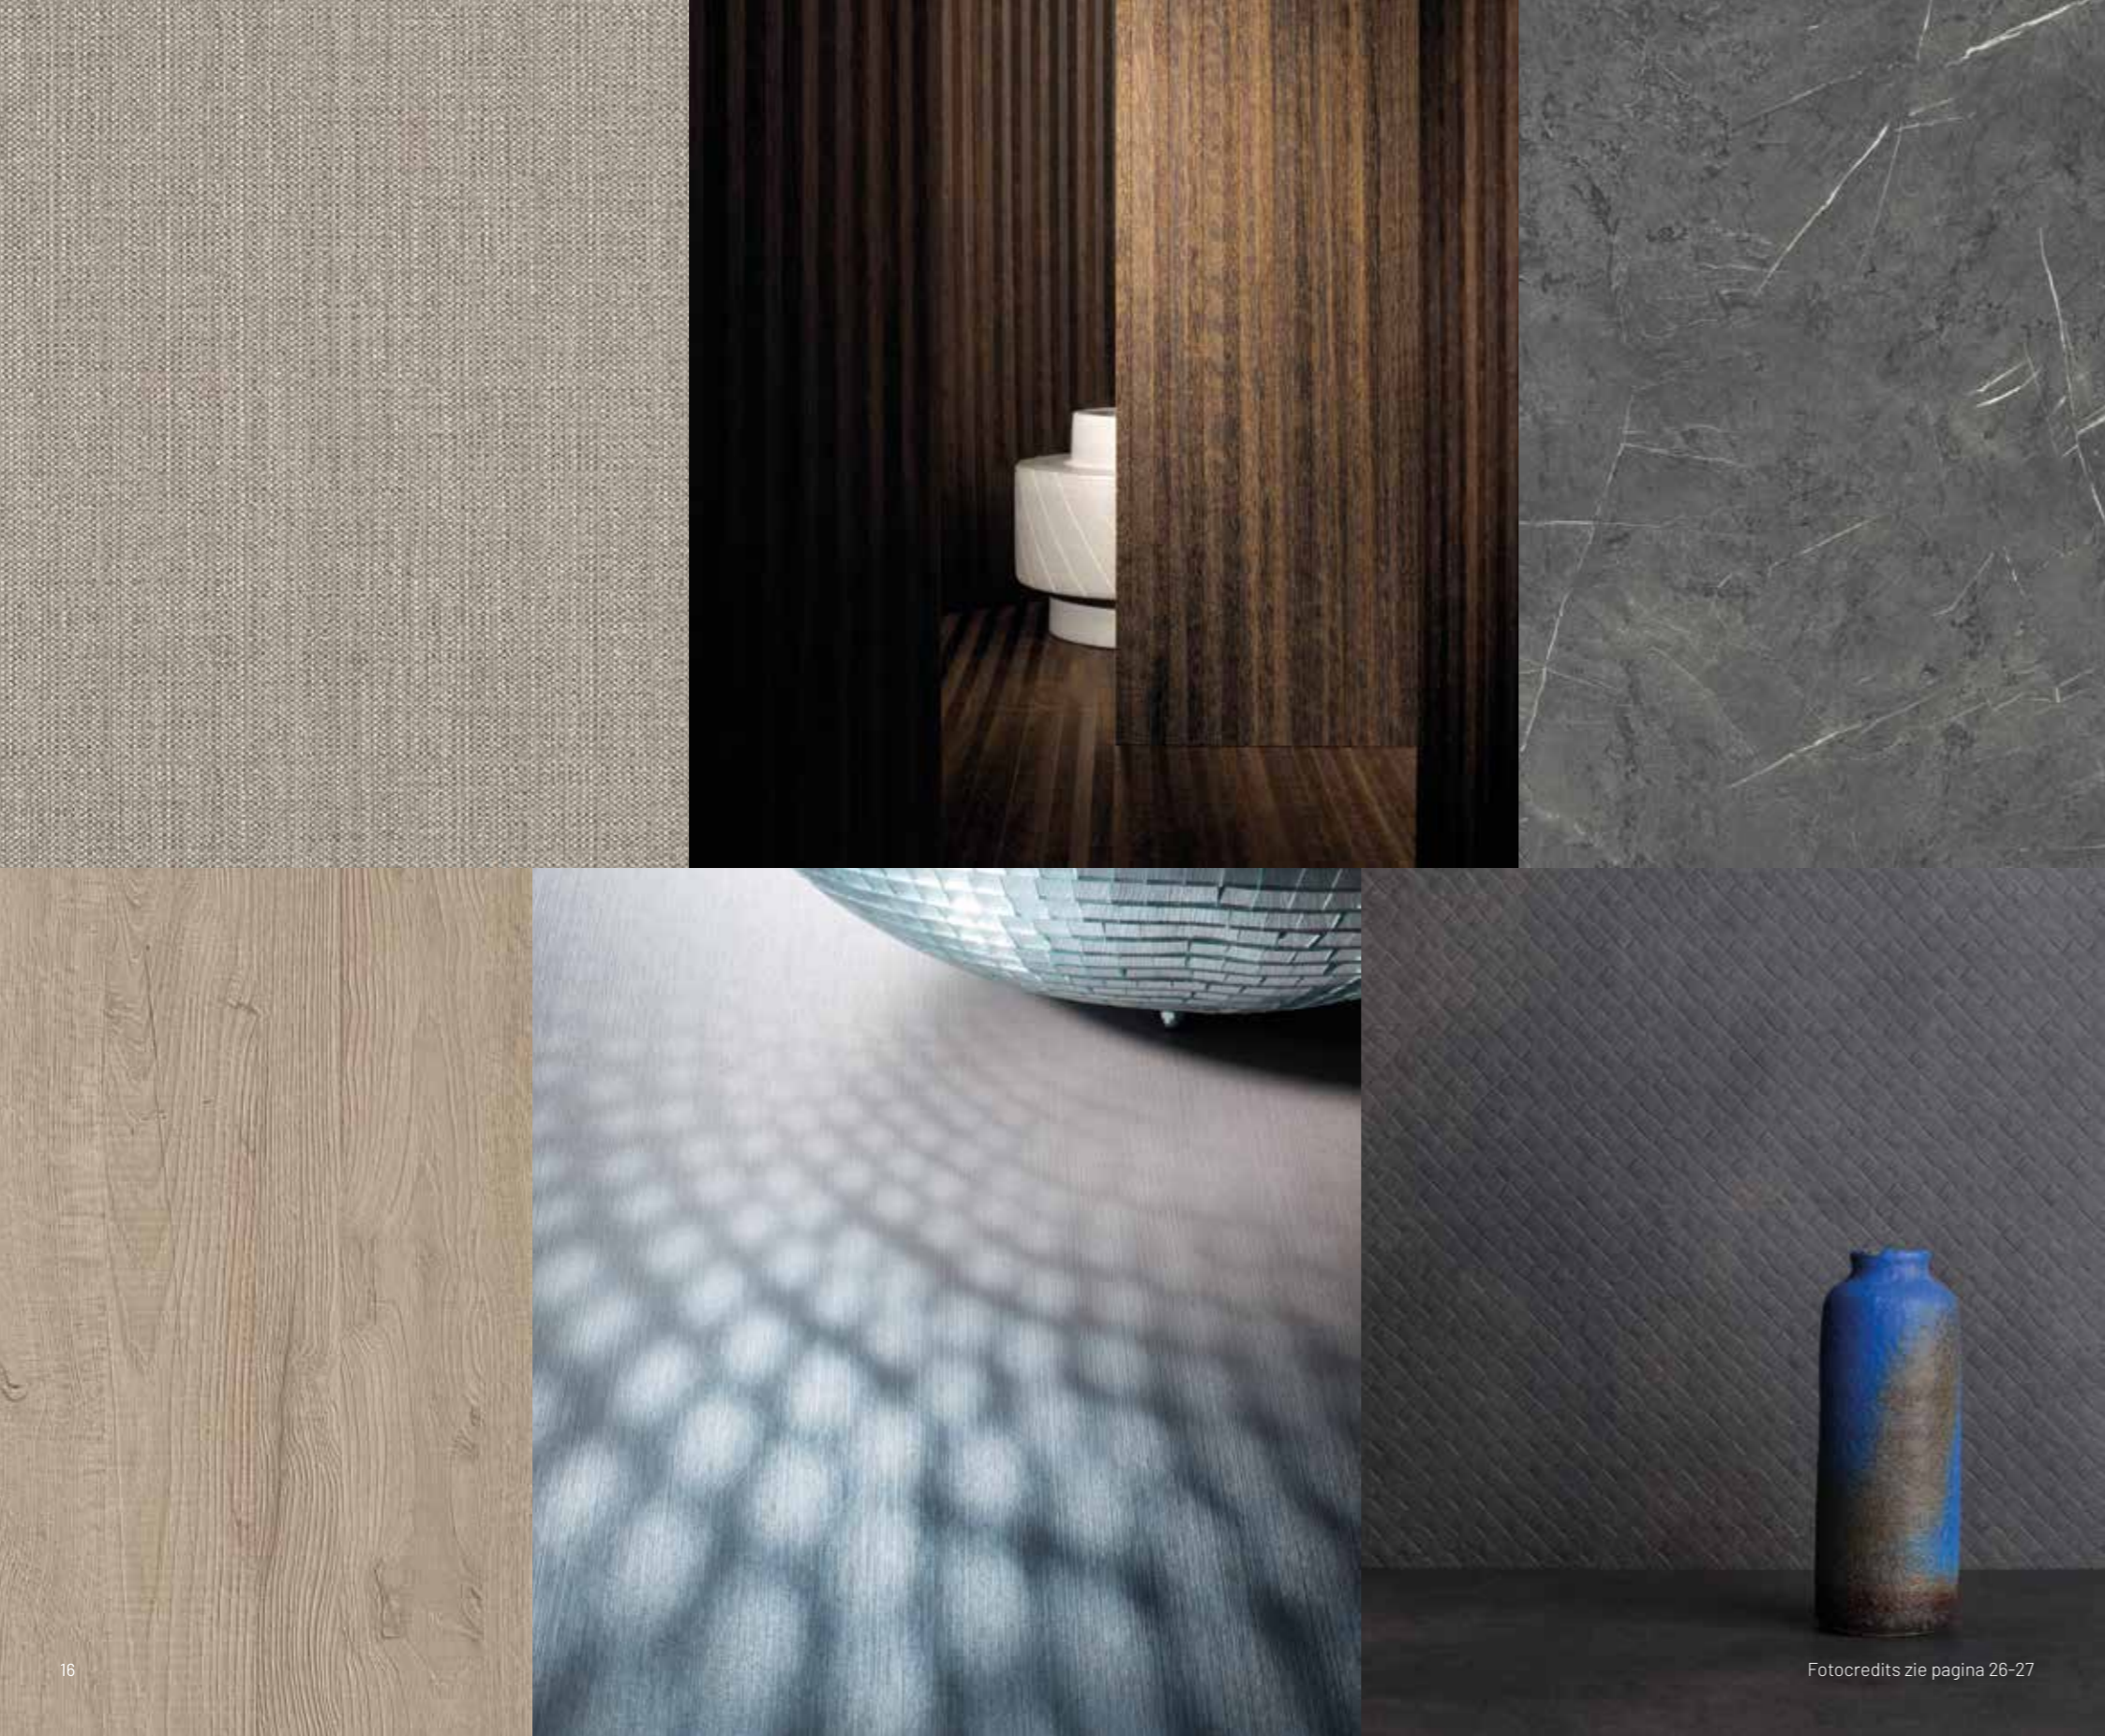

Hoogwaardige productietechnieken maken het mogelijk om unieke decors én voelbare structuren te ontwikkelen die qua uitstraling niet onder doen voor die van natuurlijke materialen zoals hout, beton, staal, marmer, leer of textiel. Maar ook fluweelzachte, gladde structuren in eigentijdse unikleuren. Voor ieder interieurvraagstuk is een passende oplossing in decorspaanplaat, HPL en bijpassend ABS-kantenband.